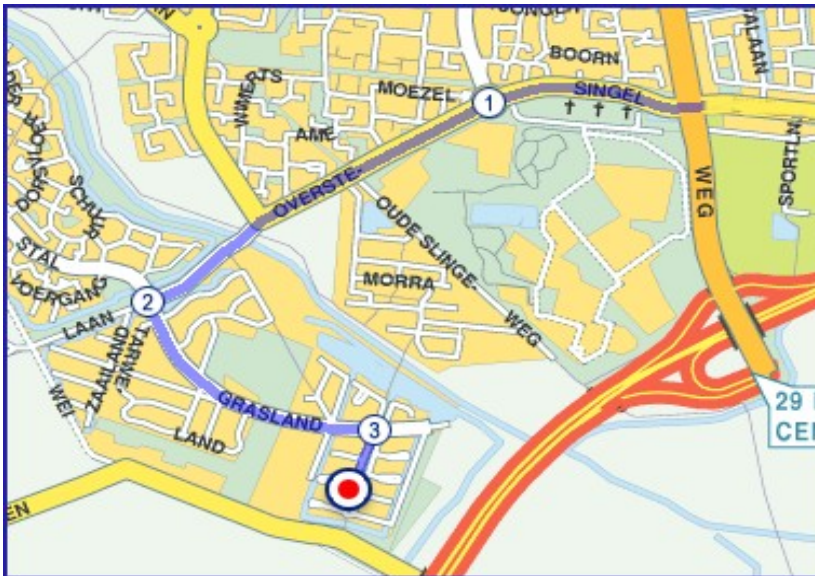

Ing. A.J. de Vries
Laagland 40
9205 EX Drachten
Tel. 0512 – 549249

- Vanaf de A7 Heerenveen-Groningen v.v. neemt u afslag 29: Drachten Centrum.
- U rijdt ca. 300m Drachten in tot aan de rotonde met de fietsbrug. Vanaf hier volgt u de blauwe lijn op de kaart.
- Op de rotonde met de fietsbrug neemt u de derde afslag: Overste Singel.
- Na ca. 500 meter neemt u de tweede afslag op de rotonde. U blijft de Overste Singel volgen.
- Bij de volgende rotonde (na 1100 meter) neemt u de derde afslag (Grasland).
- U volgt het Grasland ca. 900 meter.
- Over het water gaat u rechtsaf het Polderland op.
- Aan het eind draait u rechtsom met de weg mee.
- Laagland 40 is na ca. 50 meter aan uw linkerhand.